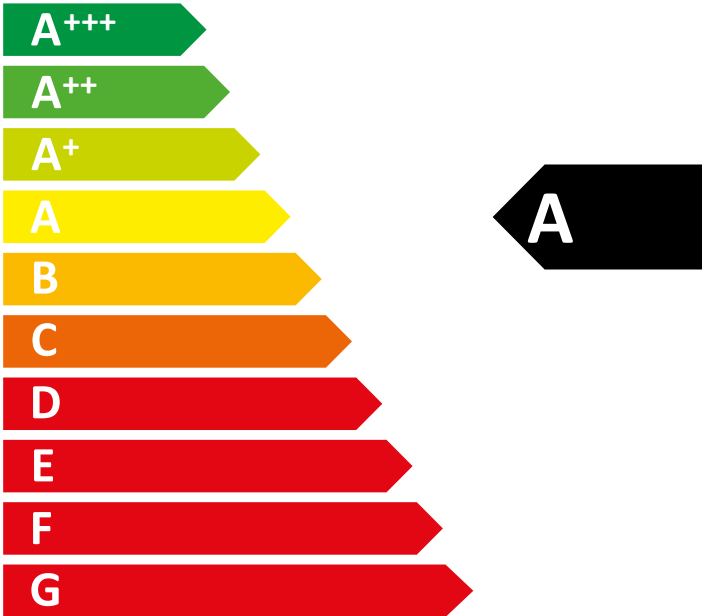

ENERG
енергия · ενεργεια

TEFCOLD 

TFW80S

ENERGIA · ЕНЕРГИЯ · ΕΝΕΡΓΕΙΑ
ENERGIJA · ENERGY · ENERGIE
ENERGI

140
kWh/annum

x18

40 dB

2010/1060