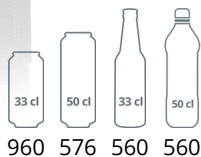

Design og materialer	
Dørrantal & type	2 hængsl. glasdøre
Sikkerhedsglas	Ja
Vendbar dør	Nej
Hylde-antal & type	10 trådhylder, hvid
Hyldefarve	Hvid
Max. belastning på hyld	kg/m² 196
Lystop type	D-formet
Lystop lys	LED
Fødder / ben	2 justerbare fødder
Hjul	4 hjul
Eksteriør	Hvid
Interiør	Hvid
Indvendigt lys	2 x vertikale LED i dørramme
Lås	Ja

Mål og indhold	
Total udstillingsareal	m² 1.3
Temperatur-interval	°C +2 til +8
Klimaklasse	4
Brutto-/ Nettovægt	kg 252 / 212
Brutto-/ Nettovolumen	l 1149 / 1079

Køling og funktioner	
Termostat, type	Elektronisk
Køling, type	Ventileret
Afrimning, type	Automatisk
Kølemiddel	R290
Kølemiddel, mængde	g 145
Termometer	Ja

Strøm og forbrug	
Energiklassificering	B
Energiforbrug	kWh/24t 2.81
Årligt energiforbrug	kWh/år 1024
Effekt	W 500
Spænding / Frekvens	V/Hz 220-240/50
Lydniveau	dB(A) 53

Dimensioner	
Indvendige mål (BxDxH)	mm 1250 x 580 x 1327
Udvendige mål (BxDxH)	mm 1370 x 700 x 2022
Pakkemål (BxDxH)	mm 1405 x 765 x 2180
40' container kapacitet	stk 24