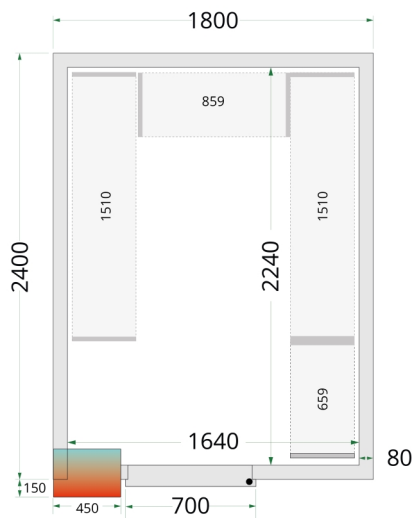

CR 180x240x220

Kølerumspaneler 80 mm

Produktegenskaber

- Kun paneler - uden køleenhed
- Samles vha. nemt låsesystem
- 80 mm isolering i panelerne
- Mange tilpasningsmuligheder
- Nem adgang til produkter
- Lette at samle
- Skridsikkert gulv i SS304 rustfrit stål
- Hylde kan tilkøbes
- Rampe kan tilkøbes for at sikre let adgang

Design og materialer		Mål og indhold		Strøm og forbrug	
Dørantal & type	1 hængsl. skummet dør	Intern volumen	m ³	7.49	44076
Maks gulvbelastning	kg/m ² 1500	Vægtykkelse	mm	80	
Eksteriør	Hvid	Densitet isolering	kg/m ³	42	
Interiør	Hvid	Brutto-/ Nettovægt	kg	420 / 400	
Lås	Ja	Brutto-/ Nettovolumen	l		
		Køling og funktioner			
				44076	
				Dimensioner	
		Indvendige mål (BxDxH)	mm	1640 x 2240 x 2040	
		Udvendige mål (BxDxH)	mm	1800 x 2400 x 2200	
		Pakkemål (BxDxH)	mm	2100 x 1250 x 1500	
		40' container kapacitet	stk	14	