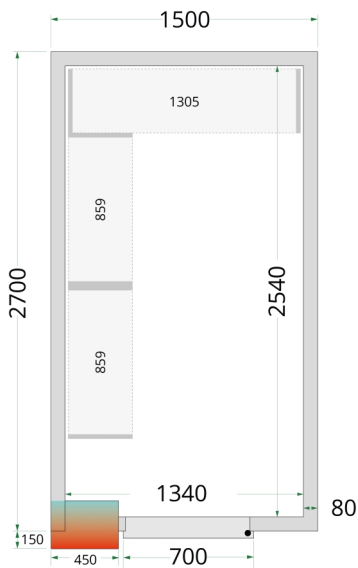

CR 150x270x212 NF

Kølerumspaneler 80 mm

Produktegenskaber

- Kun paneler - uden køleenhed
- Samles vha. nemt låsesystem
- 80 mm isolering i panelerne
- Mange tilpasningsmuligheder
- Nem adgang til produkter
- Lette at samle
- Hylder kan tilkøbes

Solidt håndtag

Låsesystem

Kølerumspaneler med 80 mm isolering - uden gulv

TEFCOLDs kølerumspaneler er nemme at samle vha. et simpelt låsesystem i panelerne. Modul-panelerne kan samles i forskellige konstellationer, hvilket gør, at du kan flytte døren og skræddersy rummet, så det passer til den plads, du har til rådighed. Denne model leveres uden gulv.

Design og materialer		Mål og indhold		Strøm og forbrug	
Dørantal & type	1 hængsl. skummet dør	Intern volumen	m ³	6.94	44069
Eksteriør	Hvid	Vægttykkelse	mm	80	
Interiør	Hvid	Densitet isolering	kg/m ³	42	
Lås	Ja	Brutto-/ Nettovægt	kg	255 / 235	
		Brutto-/ Nettovolumen	l		
		Køling og funktioner		44069	
				Dimensioner	
		Indvendige mål (BxDxH)	mm	1340 x 2540 x 2040	
		Udvendige mål (BxDxH)	mm	1500 x 2700 x 2120	
		Pakkemål (BxDxH)	mm	2000 x 1600 x 1100	
		40' container kapacitet	stk	14	