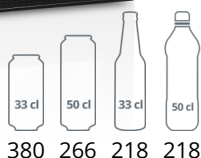

## DB301S-3

Backbar / Bar køleskab

DB serien fås også i en variant med hængslede døre.

Design og materialer		Mål og indhold		Strøm og forbrug	
Dørantal & type	3 glasskydedøre	Total udstillingsareal	m <sup>2</sup> 0.72	Energiklassificering	B
Vendbar dør	Nej	Temperatur-interval	°C +2 til +10	Energiforbrug	kWh/24t 1.74
Sikkerhedsglas	Ja	Klimaklasse	4	Årligt energiforbrug	kWh/år 635
Hylde-antal & type	6 trådhylder, hvid	Brutto-/ Nettovægt	kg 95 / 88	Strøm	
Hyldefarve	Hvid	Brutto-/ Nettovolumen	l 300 / 278	Max Ambient	30°C at 55% RH
Hyldedimension	395x320 mm / 432x320mm	<b>Køling og funktioner</b>		Effekt	W 125
Max. belastning på hylde	kg/m <sup>2</sup> 196	Termostat, type	Elektronisk	Spænding / Frekvens	V/Hz 220-240/50
Fødder / ben	4 justerbare fødder	Køling, type	Ventileret	Lydniveau	dB(A) 44
Eksteriør	Sort	Afrimning, type	Automatisk	<b>Dimensioner</b>	
Interiør	Stucco aluminium	Kølemiddel	R600a	Indvendige mål (BxDxH)	mm 1265 x 418 x 720
Indvendigt lys	LED	Kølemiddel, mængde	g 90	Udvendige mål (BxDxH)	mm 1350 x 526 x 870
Lås	Ja	Termometer	Ja	Pakkemål (BxDxH)	mm 1435 x 575 x 940
				40' container kapacitet	stk 64