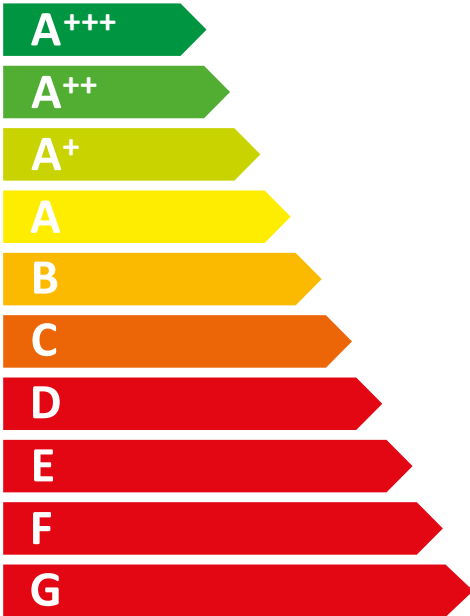

ENERG
енергия · ενεργεια

TEFCOLD

TFW265-2F

ENERGIA · ЕНЕРГИЯ · ΕΝΕΡΓΕΙΑ
ENERGIJA · ENERGY · ENERGIE
ENERGI

277
kWh/annum

x110

40 dB

2010/1060