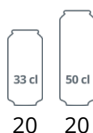

BC30

Displaykøler - Bordmodel

Produktegenskaber

- Hængslet glasdør
- Selvlukkende dør
- Faste hylder
- Justerbare fødder
- Indvendigt LED-lys
- Køling med ventilator

Designet til energidrikke

Lås

Design og materialer	
Dørrantal & type	1 hængsl., selvluk. glasdør
Sikkerhedsglas	Ja
Vendbar dør	Nej
Hylde-antal & type	2 trådhylder, sort
Hyldefarve	Sort
Hyldedimension	275 x 205 / 135 mm
Max. belastning på hylde	kg/m ² 196
Lystop type	-
Fødder / ben	4 justerbare fødder
Eksteriør	Sort
Interiør	Aluminiumsbelagt, sort
Indvendigt lys	LED
Lås	Ja

Mål og indhold	
Temperatur-interval	°C +2 til +10
Klimaklasse	4
Brutto-/ Nettovægt	kg 25 / 23
Brutto-/ Nettovolumen	l 22 / 20

Køling og funktioner	
Termostat, type	Mekanisk
Køling, type	Med ventilator
Afrimning, type	Automatisk
Kølemiddel	R600a
Kølemiddel, mængde	g 20
Termometer	Nej

Strøm og forbrug	
Energiklassificering	C
Energiforbrug	kWh/24t 0,55
Årligt energiforbrug	kWh/år 200
Effekt	W 60
Spænding / Frekvens	V/Hz 220-240/50
Lydniveau	dB(A) 44

Dimensioner	
Indvendige mål (BxDxH)	mm 280 x 271 x 380
Udvendige mål (BxDxH)	mm 356 x 430 x 491
Pakkemål (BxDxH)	mm 400 x 450 x 520
40' container kapacitet	stk 580