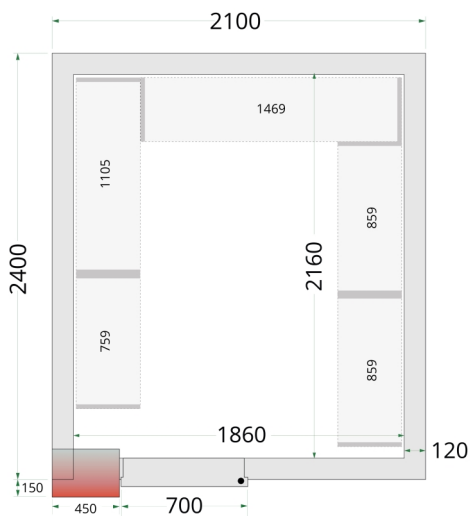

CRNF2124

Fryserum

Produktegenskaber

- Tilslutningsklar efter samling (plug-in)
- Mange tilpasningsmuligheder
- Nem adgang til produkter
- Fryse-enhed
- Lette at samle
- 120 mm isolering i panelerne
- Skridsikkert gulv i SS304 rustfrit stål
- Alarmsæt er tilkøb
- Hylde kan tilkøbes
- Rampe kan tilkøbes for at sikre let adgang

Nem, økonomisk og effektiv opbevaring i fryserum

Fryserum er ideelle som plug-in, da opstilling er både hurtig og nem.

Kølesystemet er forudmonteret på et panel og kræver ikke ekstra ekspertise. De udskiftelige modulpaneler tillader endda varierende placering af både panelet med køle systemet og panelet med døren.

Fryserummet kan bruges i restauranter, delikatesser, caféer osv. De er en fantastisk måde at skabe optimal og effektiv fryseplads til en meget overkommelig pris.

De mange forskellige fryserumsstørrelser giver rig mulighed for tilpasning efter behov, uanset forhold. Rummene forfindes både med køl og frys. Hylde er valgfrit og kan tilkøbes. Der kan også tilkøbes en rampe for at få let adgang til fryserummet med et rullebord eller en bakkevogn (fryserummet er ikke egnet til palleløftere).

Vores serie af kølerum og fryserum har et lavt energiforbrug takket være den effektive polyuretanisolering i panelerne kombineret med et energivenligt kølesystem.

Ikke velegnet til udendørsbrug.

Design og materialer		Mål og indhold		Strøm og forbrug						
Dørrantal & type	1 hængsl. skummet dør B:700 H:1765	Intern volumen	m³	7.87	Energiforbrug	kWh/24t	29.52			
Maks gulvbelastning	kg/m²	2000	Vægttykkelse	mm	120	Årligt energiforbrug	kWh/år	10775		
Eksteriør	Hvid	Densitet isolering	kg/m³	42	Temperatur-interval	°C	-20 til -10	Effekt	W	1394.73
Interiør	Hvid	Klimaklasse		5	Brutto-/ Nettovægt	kg	725 / 695	Spænding / Frekvens	V/Hz	220-240/50
Indvendigt lys	LED	Brutto-/ Nettovolumen	l		Lydniveau	dB(A)	60	Dimensioner		
Lås	Ja	Køling og funktioner		Indvendige mål (BxDxH)		mm	1860 x 2160 x 1960			
				Udvendige mål (BxDxH)		mm	2100 x 2400 x 2200