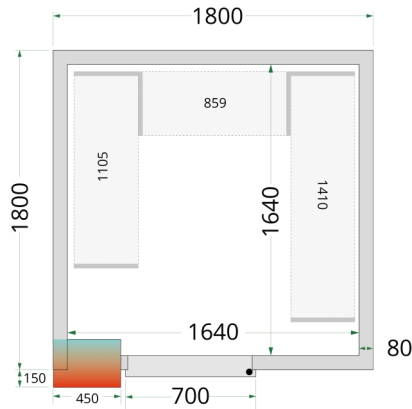

CRPF1818

Kølerum

Produktegenskaber

- Tilslutningsklar efter samling (plug-in)
- Mange tilpasningsmuligheder
- Nem adgang til produkter
- Lette at samle
- Skridsikkert gulv i SS304 rustfrit stål
- 80 mm isolering i panelerne
- Hylde kan tilkøbes
- Rampe kan tilkøbes for at sikre let adgang

Vores serie af kølerum og fryserum har et lavt energiforbrug takket være den effektive polyuretanisolering i panelerne kombineret med et energivenligt kølesystem.

Ikke velegnet til udendørsbrug.

Design og materialer		Mål og indhold		Strøm og forbrug						
Dørantal & type	1 hængsl. skummet dør B:700 H:1845	Intern volumen	m ³	5,49	Energiforbrug	kWh/24t	18,72			
Maks gulvbelastning	kg/m ²	1500	Vægtykkelse	mm	80	Årligt energiforbrug	kWh/år	6833		
Eksteriør	Hvid	Densitet isolering	kg/m ³	42	Temperatur-interval	°C	0 til +8	Strøm		
Interiør	Hvid	Klimaklasse		5	Brutto-/ Nettovægt	kg	475 / 445	Max Ambient	40°C at 40% RH	
Indvendigt lys	LED	Brutto-/ Nettovolumen	l		Effekt	W	860	Spænding / Frekvens	V/Hz	220-240/50
Lås	Ja				Lydniveau	dB(A)	60			

Mål og indhold	
Køling og funktioner	
Termostat, type	Elektronisk
Køling, type	Ventileret
Afrimning, type	Automatisk, varm gas
Kølemiddel	R290
Kølemiddel, mængde g	130
Termometer	Ja

Strøm og forbrug		
Dimensioner		
Indvendige mål (BxDxH)	mm	1640 x 1640 x 2040
Udvendige mål (BxDxH)	mm	1800 x 1800 x 2200
Pakkemål (BxDxH)	mm	2150 x 1250 x 2400
40' container kapacitet	stk	14