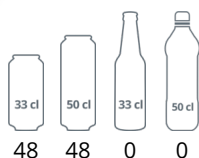

FS60CP

Displaykøler - Bordmodel

Produktegenskaber

- Glasskydedøre
- Lystop med LED-lys
- Justerbare hylder
- Justerbare fødder
- Indvendigt LED-lys
- Køling med ventilator

Lås

Vægophæng

Design og materialer		Mål og indhold		Strøm og forbrug		
Dørantal & type	1 hængsl., selvluk. glasdør	Temperatur-interval	°C	+2 til +10	Energiklassificering	D
Sikkerhedsglas	Ja	Klimaklasse		4	Energiforbrug	kWh/24t
Vendbar dør	Ja	Brutto-/ Nettovægt	kg	34 / 32	Årligt energiforbrug	kWh/år
Hylde-antal & type	2 faste trådhylder	Brutto-/ Nettovolumen	l	60 / 45	Strøm	
Hyldefarve	Hvid	Køling og funktioner		Max Ambient		30°C 55% RH
Hyldedimension	398 x 275 mm	Termostat, type		Mekanisk	Effekt	W
Max. belastning på hylde	kg/m ² 196	Køling, type		Med ventilator	Spænding / Frekvens	V/Hz
Lystop type	D-formet	Afrimning, type		Automatisk	Lydniveau	dB(A)
Lystop lys	LED	Kølemiddel		R600a	Dimensioner	
Fødder / ben	4 justerbare fødder	Kølemiddel, mængde	g	35	Indvendige mål (BxDxH)	mm
Eksteriør	Hvid	Termometer		Ja	Udvendige mål (BxDxH)	mm
Interiør	ABS				Pakkemål (BxDxH)	mm
Indvendigt lys	LED				40' container kapacitet	stk
Lås	Ja					176