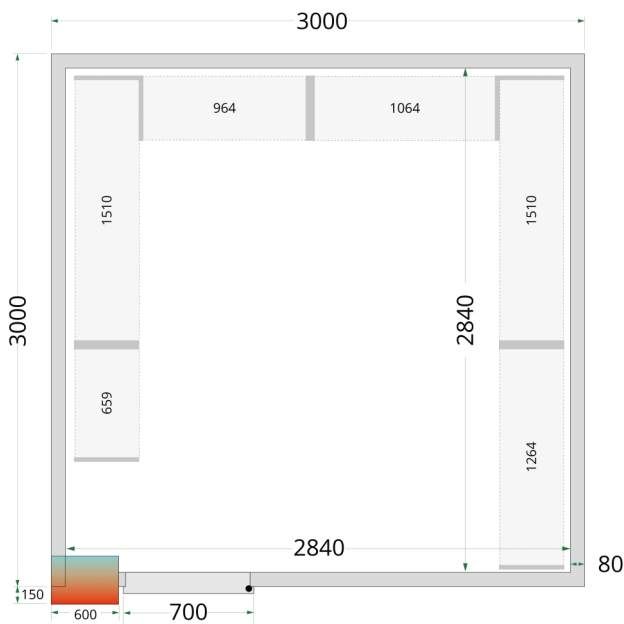

CRPF3030

Kølerum

Produktegenskaber

- Tilslutningsklar efter samling (plug-in)
- Mange tilpasningsmuligheder
- Nem adgang til produkter
- Lette at samle
- Skridsikkert gulv i SS304 rustfrit stål
- 80 mm isolering i panelerne
- Hylde kan tilkøbes
- Rampe kan tilkøbes for at sikre let adgang

Vores serie af kølerum og fryserum har et lavt energiforbrug takket være den effektive polyuretanisolering i panelerne kombineret med et energivenligt kølesystem.

Ikke velegnet til udendørsbrug.

Design og materialer		Mål og indhold		Strøm og forbrug						
Dørantal & type	1 hængsl. skummet dør B:700 H:1845	Intern volumen	m ³	16.45	Energiforbrug	kWh/24t	25.92			
Maks gulvbelastning	kg/m ²	1500	Vægtykkelse	mm	80	Årligt energiforbrug	kWh/år	9461		
Eksteriør	Hvid	Densitet isolering	kg/m ³	42	Temperatur-interval	°C	0 til +8	Effekt	W	960
Interiør	Hvid	Klimaklasse		5	Brutto-/ Nettovægt	kg	830 / 800	Spænding / Frekvens	V/Hz	220-240/50
Indvendigt lys	LED	Brutto-/ Nettovolumen	l		Lydniveau	dB(A)	60	Dimensioner		
Lås	Ja				Indvendige mål (BxDxH)	mm	2840 x 2840 x 2040			

Mål og indhold	
Køling og funktioner	
Termostat, type	Elektronisk
Køling, type	Ventileret
Afrimning, type	Automatisk, varm gas
Kølemiddel	R290
Kølemiddel, mængde g	200
Termometer	Ja

Strøm og forbrug			
Udvendige mål (BxDxH)	mm	3000 x 3000 x 2200	
Pakkemål (BxDxH)	mm	2500 x 1900 x 2400	
40' container kapacitet	stk	7	