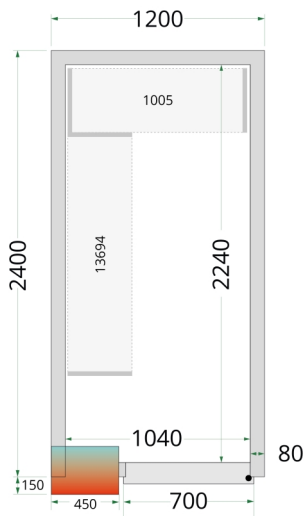

### Kølerum

Vores serie af kølerum og fryserum har et lavt energiforbrug takket være den effektive polyuretanisolering i panelerne kombineret med et energivenligt kølesystem.

Ikke velegnet til udendørsbrug.

Design og materialer		Mål og indhold		Strøm og forbrug						
Dørantal & type	1 hængsl. skummet dør B:580 H:1845	Intern volumen	m <sup>3</sup>	4.75	Energiforbrug	kWh/24t	17.93			
Maks gulvbelastning	kg/m <sup>2</sup>	1500	Vægtykkelse	mm	80	Årligt energiforbrug	kWh/år	6545		
Eksteriør	Hvid	Densitet isolering	kg/m <sup>3</sup>	42	Temperatur-interval	°C	0 til +8	Effekt	W	830
Interiør	Hvid	Klimaklasse		5	Brutto-/ Nettovægt	kg	300 / 270	Spænding / Frekvens	V/Hz	220-240/50
Indvendigt lys	LED	Brutto-/ Nettovolumen	l		Lydniveau	dB(A)	60	<b>Dimensioner</b>		
Lås	Ja			Indvendige mål (BxDxH)		mm	1040 x 2240 x 2040			

Mål og indhold	
Køling og funktioner	
Termostat, type	Elektronisk
Køling, type	Ventileret
Afrimning, type	Automatisk, varm gas
Kølemiddel	R290
Kølemiddel, mængde g	130
Termometer	Ja

Strøm og forbrug			
Udvendige mål (BxDxH)	mm	1200 x 2400 x 2200	
Pakkemål (BxDxH)	mm	2500 x 1300 x 2400	
40' container kapacitet	stk	8	