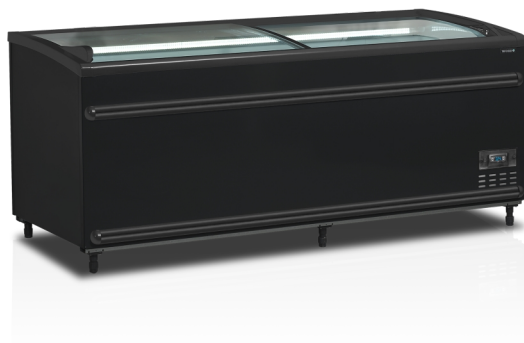

SFI185B-CF VS

Supermarkedskøler / -fryser i sort

Produktegenskaber

- Simpel skift mellem køl og frys
- Energibesparende kompressor med variabel hastighed
- Fremragende produktsynlighed
- Buede skydelåg
- Ideel i kombination med vores top sektion MTF
- Justerbar falsk bund
- Indvendigt LED-lys
- Fenderlister
- Samlesæt til ø-installation kan tilkøbes

Digital controller

Justerbar falsk bund

Sort supermarkedskøler / -fryser med buede glaslåger

SFI køleren / fryseren er ideel til fremvisning af frostvarer i supermarkeder, slagterforretninger, dyrefodersforhandlere m.m. De buede glasskydelåger samt det strømbesparende LED lys på bagvæggen af enheden sørger for god synlighed af produkterne i fryseren. LED lyset har en separat ledning, så det kan kobles sammen med resten af lyset i forretningen og slukkes om natten for at spare på strømmen. Supermarkedsfryseren/køleren kan opstilles som en del af en køle-ø, enten sammen med endebokse eller under vores MTF top fryser/kølere.