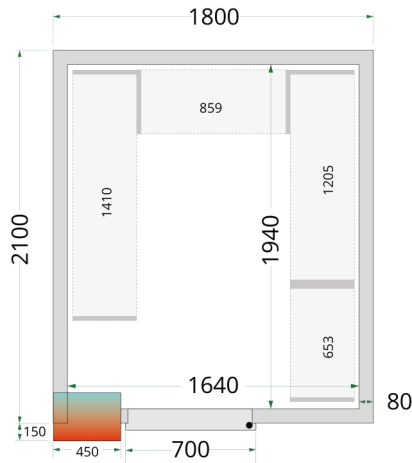

CRPF1821

Kølerum

Produktegenskaber

- Tilslutningsklar efter samling (plug-in)
- Mange tilpasningsmuligheder
- Nem adgang til produkter
- Lette at samle
- Skridsikkert gulv i S304 rustfrit stål
- 80 mm isolering i panelerne
- Hylde kan tilkøbes
- Rampe kan tilkøbes for at sikre let adgang

Nem, økonomisk og effektiv opbevaring i kølerum

Kølerum er ideelle som plug-in, da opstilling er både hurtig og nem.

Køleenheden er forudmonteret i et panel og kræver ikke ekstra ekspertise. De udskiftelige modulpaneler tillader endda varierende placering af både panelet med køleenheden og panelet med døren.

Kølerummet kan bruges i restauranter, delikatesser, caféer osv. De er en fantastisk måde at skabe optimal og effektiv køleplads til en meget overkommelig pris. Med et kølerum kan der let tilgængelig opbevares mad, mejeriprodukter og drikkevarer.

De mange forskellige kølerumstørrelser giver rig mulighed for tilpasning efter behov, uanset forhold. Kølerum forfindes både med køl og frys. Hylde er valgfrit og kan tilkøbes. Der kan også tilkøbes en rampe for at få let adgang til kølerummet med et rullebord eller en bakkevogn (kølerummet er ikke egnet til palleløftere).

Vores serie af kølerum og fryserum har et lavt energiforbrug takket være den effektive polyuretanisolering i panelerne kombineret med et energivenligt kølesystem.

Ikke velegnet til udendørsbrug.

Design og materialer		Mål og indhold		Strøm og forbrug						
Dørrantal & type	1 hængsl. skummet dør B:700 H:1845	Intern volumen	m³	6,49	Energiforbrug	kWh/24t	18,72			
Maks gulvbelastning	kg/m²	1500	Vægtykkelse	mm	80	Årligt energiforbrug	kWh/år	6833		
Eksteriør	Hvid	Densitet isolering	kg/m³	42	Temperatur-interval	°C	0 til +8	Effekt	W	860
Interiør	Hvid	Klimaklasse		5	Brutto-/ Nettovægt	kg	485 / 452	Spænding / Frekvens	V/Hz	220-240/50
Indvendigt lys	LED	Brutto-/ Nettovolumen	l		Lydniveau	dB(A)	60	Dimensioner		
Lås	Ja				Indvendige mål (BxDxH)	mm	1640 x 1940 x 2040