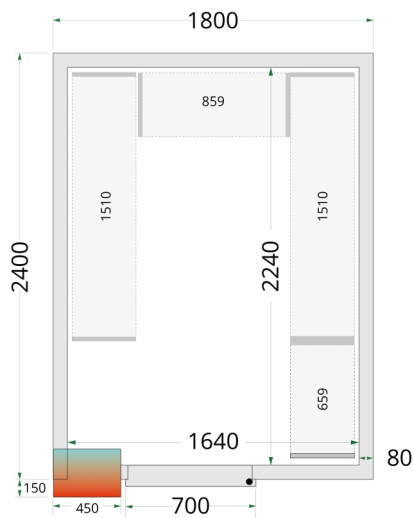

CRPF1824

Kølerum

Produktegenskaber

- Tilslutningsklar efter samling (plug-in)
- Mange tilpasningsmuligheder
- Nem adgang til produkter
- Lette at samle
- Skridsikkert gulv i S304 rustfrit stål
- 80 mm isolering i panelerne
- Hylde kan tilkøbes
- Rampe kan tilkøbes for at sikre let adgang

Vores serie af kølerum og fryserum har et lavt energiforbrug takket være den effektive polyuretanisolering i panelerne kombineret med et energivenligt kølesystem.

Ikke velegnet til udendørsbrug.

Design og materialer		Mål og indhold		Strøm og forbrug						
Dørantal & type	1 hængsl. skummet dør B:700 H:1845	Intern volumen	m ³	7.49	Energiforbrug	kWh/24t	18.72			
Maks gulvbelastning	kg/m ²	1500	Vægttykkelse	mm	80	Årligt energiforbrug	kWh/år	6833		
Eksteriør	Hvid	Densitet isolering	kg/m ³	42	Temperatur-interval	°C	0 til +8	Effekt	W	860
Interiør	Hvid	Klimaklasse		5	Brutto-/ Nettovægt	kg	500 / 470	Spænding / Frekvens	V/Hz	220-240/50
Indvendigt lys	LED	Brutto-/ Nettovolumen	l		Lydniveau	dB(A)	60	Dimensioner		
Lås	Ja			Indvendige mål (BxDxH)	mm	1640 x 2240 x 2040				

Mål og indhold	
Køling og funktioner	
Termostat, type	Elektronisk
Køling, type	Ventileret
Afrimning, type	Automatisk, varm gas
Kølemiddel	R290
Kølemiddel, mængde g	130
Termometer	Ja

Strøm og forbrug		
Udvendige mål (BxDxH)	mm	1800 x 2400 x 2200
Pakkemål (BxDxH)	mm	2100 x 1250 x 2400
40' container kapacitet	stk	12