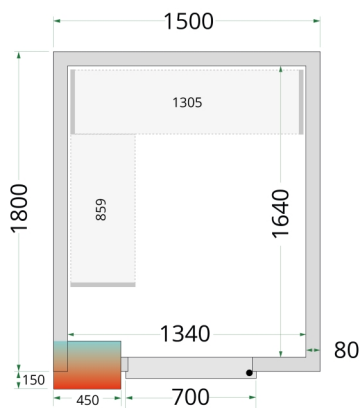

CRPF1518

Kølerum

Produktegenskaber

- Tilslutningsklar efter samling (plug-in)
- Mange tilpasningsmuligheder
- Nem adgang til produkter
- Lette at samle
- Skridsikkert gulv i S304 rustfrit stål
- 80 mm isolering i panelerne
- Hylde kan tilkøbes
- Rampe kan tilkøbes for at sikre let adgang

Vores serie af kølerum og fryserum har et lavt energiforbrug takket være den effektive polyuretanisolering i panelerne kombineret med et energivenligt kølesystem.

Ikke velegnet til udendørsbrug.

Design og materialer		Mål og indhold		Strøm og forbrug						
Dørantal & type	1 hængsl. skummet dør B:700 H:1845	Intern volumen	m ³	4.48	Energiforbrug	kWh/24t	17.93			
Maks gulvbelastning	kg/m ²	1500	Vægtykkelse	mm	80	Årligt energiforbrug	kWh/år	6545		
Eksteriør	Hvid	Densitet isolering	kg/m ³	42	Temperatur-interval	°C	0 til +8	Strøm		
Interiør	Hvid	Klimaklasse		5	Brutto-/ Nettovægt	kg	304 / 284	Max Ambient	40°C at 40% RH	
Indvendigt lys	LED	Brutto-/ Nettovolumen	l		Effekt	W	830	Spænding / Frekvens	V/Hz	220-240/50
Lås	Ja				Lydniveau	dB(A)	60			

Mål og indhold	
Køling og funktioner	
Termostat, type	Elektronisk
Køling, type	Ventileret
Afrimning, type	Automatisk, varm gas
Kølemiddel	R290
Kølemiddel, mængde g	130
Termometer	Ja

Strøm og forbrug		
Dimensioner		
Indvendige mål (BxDxH)	mm	1340 x 1640 x 2040
Udvendige mål (BxDxH)	mm	1500 x 1800 x 2200
Pakkemål (BxDxH)	mm	2200 x 1300 x 2400
40' container kapacitet	stk	14