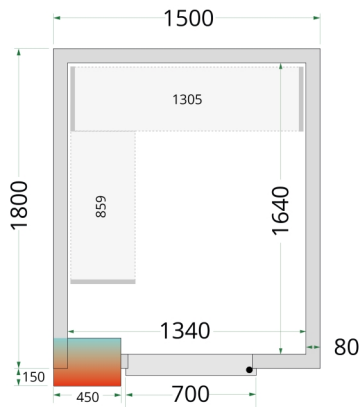

CR 150x180x220

Kølerumspaneler 80 mm

Produktegenskaber

- Kun paneler - uden køleenhed
- Samles vha. nemt låsesystem
- 80 mm isolering i panelerne
- Mange tilpasningsmuligheder
- Nem adgang til produkter
- Lette at samle
- Skridsikkert gulv i SS304 rustfrit stål
- Hylde kan tilkøbes
- Rampe kan tilkøbes for at sikre let adgang

Design og materialer		Mål og indhold		Strøm og forbrug	
Dørantal & type	1 hængsl. skummet dør	Intern volumen	m ³		4.48
Maks gulvbelastning	kg/m ² 1500	Vægtykkelse	mm		80
Eksteriør	Hvid	Densitet isolering	kg/m ³		42
Interiør	Hvid	Brutto-/ Nettovægt	kg		229 / 219
Lås	Ja	Brutto-/ Nettovolumen	l		
		Køling og funktioner			
				44061	
				Dimensioner	
		Indvendige mål (BxDxH)	mm	1340 x 1640 x 2040	
		Udvendige mål (BxDxH)	mm	1500 x 1800 x 2200	
		Pakkemål (BxDxH)	mm	2180 x 1270 x 1060	
		40' container kapacitet	stk	16	