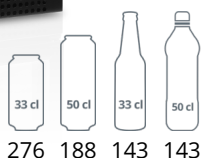

DB201H

Backbar / Bar køleskab