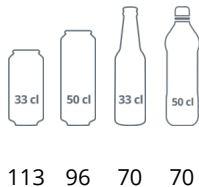

BA6H

Backbar / Bar køleskab

Produktegenskaber

- EU Energiklassificering A
- Ca. 59% mere energivenlig end den forrige BA-serie
- Dobbeltlags sikkerhedsglas
- Vendbar glasdør
- Ventileret køling for hurtigt temperatursænkning og jævn temperatur
- Lettilgængelig elektronisk termostat
- Justerbare hylder
- Indvendigt LED-lys
- Lås

Design og materialer		Mål og indhold		Strøm og forbrug		
Dørantal & type	1 hængsl. glasdør	Total udstillingsareal	m ²	0,29	Energiklassificering	A
Vendbar dør	Ja	Temperatur-interval	°C	+2 til +10	Energiforbrug	kWh/24t 0,85
Sikkerhedsglas	Ja	Klimaklasse		4	Årligt energiforbrug	kWh/år 310
Hylde-antal & type	2 trådhylder, krom	Brutto-/ Nettovægt	kg	45 / 40	Strøm	
Hyldefarve	Krom	Brutto-/ Nettovolumen	l	105 / 92	Max Ambient	30°C at 55% RH
Hyldedimension	395x350 mm	Køling og funktioner			Effekt	W 95
Fødder / ben	4 justerbare fødder	Termostat, type		Elektronisk	Spænding / Frekvens	V/Hz 220-240/50
Eksteriør	Sort	Køling, type		Ventileret	Lydniveau	dB(A) 44
Interiør	Stucco aluminium	Afrimning, type		Automatisk	Dimensioner	
Indvendigt lys	LED	Kølemiddel		R600a	Indvendige mål (BxDxH)	mm 410 x 418 x 720
Lås	Ja	Kølemiddel, mængde	g	45	Udvendige mål (BxDxH)	mm 500 x 520 x 870
		Termometer		Ja	Pakkemål (BxDxH)	mm 585 x 575 x 940
					40' container kapacitet	stk 160