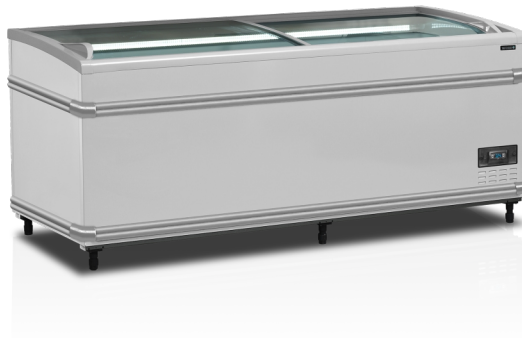

SFI185 HC-CF VS

Supermarkedskøler / -fryser

Produktegenskaber

- Smpel skift mellem køl og fryz
- Energibesparende kompressor med variabel hastighed
- Fremragende produktsynlighed
- Buede skydelåg
- Ideel i kombination med vores top sektion MTF
- Justerbar falsk bund
- Indvendigt LED-lys
- Fenderlister
- Samlesæt til ø-installation kan tilkøbes

Digital controller

Justerbar falsk bund

Endeboks til ø-installation

Denne endeboks er en del af SFI-serien og er perfekt til at lave køle-øer i f.eks. supermarkeder. De buede glasskydelåger samt det strømbesparende LED lys på bagvæggen af enheden sørger for god synlighed af produkterne i fryseren.

SFI-serien fås også i en fryser variant samt i flere farver – kontakt vores salgsteam for mere information.

Design og materialer		Mål og indhold		Strøm og forbrug			
Antal låg & type	2 buede glasskydelåg	Total udstillingsareal	m ²	1.25	Energiklassificering	C	
Kurve-antal & type		Temperatur-interval	°C	-24 til -18 / -1 til +8	Energiforbrug	kWh/24t	4.31
Gittersystem	Ja	Klimaklasse		4	Årligt energiforbrug	kWh/år	1573.15
Antal delere	stk	Brutto-/ Nettovægt	kg	165 / 150	Strøm		
Fødder / ben	6 justerbare ben	Brutto-/ Nettovolumen	l	786 / 500	Max Ambient		30°C 55% RH
Eksteriør	Hvid	Køling og funktioner			Effekt	W	890
Interiør	Hvidlakeret stål	Termostat, type		Elektronisk	Spænding / Frekvens	V/Hz	220-240/50
Indvendigt lys	LED horisontal	Køling, type		Statisk	Lydniveau	dB(A)	48
		Afrimning, type		Automatisk, varm gas	Dimensioner		
		Kølemiddel		R290	Indvendige mål (BxDxH)	mm	1720 x 720 x 627
		Kølemiddel, mængde	g	110	Udvendige mål (BxDxH)	mm	1856 x 858 x 832
		Termometer		Ja	Pakkemål (BxDxH)	mm	1920 x 915 x 920
					40' container kapacitet	stk	26