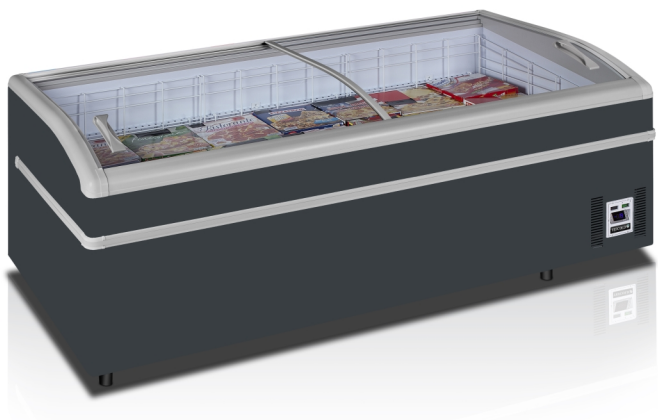

SHALLOW 220A-CF

Supermarkedskøler / -fryser i antracit

Produktegenskaber

- Ekstra store panorama-glaslåg
- Kan arrangeres som køle-øer
- Todelt temperaturer
- Frys / Køl
- Lavt energiforbrug
- Spar på totale omkostninger (drift- plus investeringsomkostninger)
- Automatisk afrimning
- 2 kølesystemer for redundans
- Hyldeforkanter er tilkøb

Rumdelersystem

Ø-installation (hylde
er tilkøb)

Design og materialer	
Antal låg & type	2 buede, hærdede glasskydelåg
Kurve-antal & type	
Gittersystem	Ja
Antal delere	stk 2
Fødder / ben	4 justerbare ben
Eksteriør	Antracit RAL 7016
Interiør	Pulverlakeret stål
Indvendigt lys	LED

Mål og indhold	
Total udstillingsareal	m ² 1.42
Temperatur-interval	°C -24 til -18 / -1 til +15
Klimaklasse	3
Brutto-/ Nettovægt	kg 190 / 135
Brutto-/ Nettovolumen	l 870 / 630

Køling og funktioner	
Termostat, type	Elektronisk
Køling, type	Statisk
Afrimning, type	Automatisk
Kølemiddel	R290
Kølemiddel, mængde	g 2 x 60
Termometer	Ja

Strøm og forbrug	
Energiklassificering	C
Energiforbrug	kWh/24t 6.8
Årligt energiforbrug	kWh/år 2482
Effekt	W 442
Spænding / Frekvens	V/Hz 220-240/50
Lydniveau	dB(A) 48

Dimensioner	
Indvendige mål (BxDxH)	mm 2062 x 774 x 490
Udvendige mål (BxDxH)	mm 2220 x 920 x 790
Pakkemål (BxDxH)	mm 2310 x 1020 x 850
40' container kapacitet	stk 16