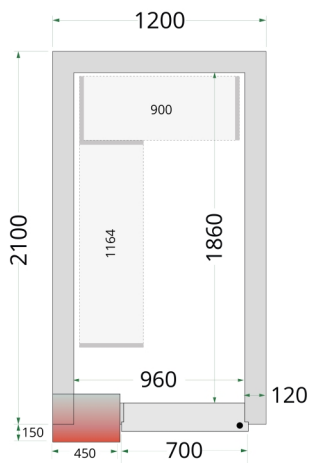

CRNF1221

Fryserum

Produktegenskaber

- Tilslutningsklar efter samling (plug-in)
- Mange tilpasningsmuligheder
- Nem adgang til produkter
- Fryse-enhed
- Lette at samle
- 120 mm isolering i panelerne
- Skridsikkert gulv i SS304 rustfrit stål
- Alarmsæt er tilkøb
- Hylde kan tilkøbes
- Rampe kan tilkøbes for at sikre let adgang

Vores serie af kølerum og fryserum har et lavt energiforbrug takket være den effektive polyuretanisolering i panelerne kombineret med et energivenligt kølesystem.

Ikke velegnet til udendørsbrug.

Design og materialer		Mål og indhold		Strøm og forbrug						
Dørantal & type	1 hængsl. skummet dør B:580 H:1765	Intern volumen	m ³	3.5	Energiforbrug	kWh/24t	22.49			
Maks gulvbelastning	kg/m ²	2000	Vægtykkelse	mm	120	Årligt energiforbrug	kWh/år	8208		
Eksteriør	Hvid	Densitet isolering	kg/m ³	42	Temperatur-interval	°C	-20 til -10	Effekt	W	1100
Interiør	Hvid	Klimaklasse		5	Brutto-/ Nettovægt	kg	430 / 400	Spænding / Frekvens	V/Hz	220-240/50
Indvendigt lys	LED	Brutto-/ Nettovolumen	l		Lydniveau	dB(A)	60	Dimensioner		
Lås	Ja	Køling og funktioner			Indvendige mål (BxDxH)	mm	960 x 1860 x 1960	Udvendige mål (BxDxH)	mm	1200 x 2100 x 2200

Mål og indhold	
Termostat, type	Elektronisk
Køling, type	Ventileret
Afrimning, type	Automatisk, varm gas
Kølemiddel	R290
Kølemiddel, mængde	g 150
Termometer	Ja

Strøm og forbrug		
Pakkemål (BxDxH)	mm	2200 x 1320 x 2400
40' container kapacitet	stk	14