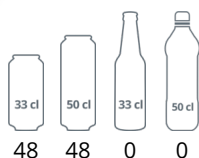

FS60CP

Displaykøler - Bordmodel

Produktegenskaber

- Glasskydedøre
- Lystop med LED-lys
- Justerbare hylder
- Justerbare fødder
- Indvendigt LED-lys
- Køling med ventilator

Lås

Vægophæng

Design og materialer		Mål og indhold		Strøm og forbrug				
Dørantal & type	1 hængsl., selvluk. glasdør	Temperatur-interval	°C	+2 til +10	Energiklassificering	D		
Sikkerhedsglas	Ja	Klimaklasse		4	Energiforbrug	kWh/24t	1	
Vendbar dør	Ja	Brutto-/ Nettovægt	kg	34 / 32	Årligt energiforbrug	kWh/år	365	
Hylde-antal & type	2 faste trådhylder	Brutto-/ Nettovolumen	l	60 / 45	Strøm			
Hyldefarve	Hvid	Køling og funktioner			Max Ambient	30°C 55% RH		
Hyldedimension	398 x 275 mm	Termostat, type		Mekanisk	Effekt	W	85	
Max. belastning på hylde	kg/m ²	196	Køling, type	Med ventilator	Spænding / Frekvens	V/Hz	220-240/50	
Lystop type	D-formet		Afrimning, type	Automatisk	Lydniveau	dB(A)	44	
Lystop lys	LED		Kølemiddel	R600a	Dimensioner			
Fødder / ben	4 justerbare fødder		Kølemiddel, mængde	g	35	Indvendige mål (BxDxH)	mm	395 x 270 x 440
Eksteriør	Hvid		Termometer	Ja		Udvendige mål (BxDxH)	mm	445 x 440 x 720
Interiør	ABS					Pakkemål (BxDxH)	mm	510 x 530 x 850
Indvendigt lys	LED					40' container kapacitet	stk	176
Lås	Ja							