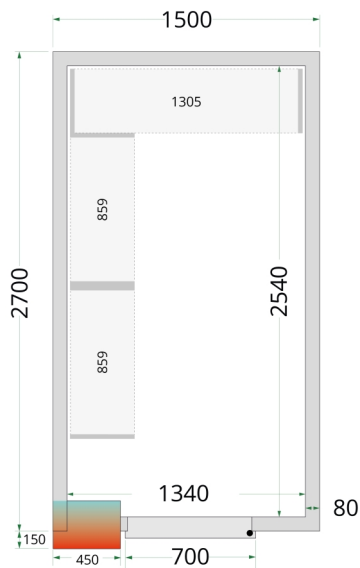

CRPF1527

Kølerum

Produktegenskaber

- Tilslutningsklar efter samling (plug-in)
- Mange tilpasningsmuligheder
- Nem adgang til produkter
- Lette at samle
- Skridsikkert gulv i SS304 rustfrit stål
- 80 mm isolering i panelerne
- Hylde kan tilkøbes
- Rampe kan tilkøbes for at sikre let adgang

Nem, økonomisk og effektiv opbevaring i kølerum

Kølerum er ideelle som plug-in, da opstilling er både hurtig og nem.

Køleenheden er forudmonteret i et panel og kræver ikke ekstra ekspertise. De udskiftelige modulpaneler tillader endda varierende placering af både panelet med køleenheden og panelet med døren.

Kølerummet kan bruges i restauranter, delikatesser, caféer osv. De er en fantastisk måde at skabe optimal og effektiv køleplads til en meget overkommelig pris. Med et kølerum kan der let tilgængelig opbevares mad, mejeriprodukter og drikkevarer.

De mange forskellige kølerumsstørrelser giver rig mulighed for tilpasning efter behov, uanset forhold. Kølerum forfindes både med køl og frys. Hylde er valgfrit og kan tilkøbes. Der kan også tilkøbes en rampe for at få let adgang til kølerummet med et rullebord eller en bakkevogn (kølerummet er ikke egnet til palleløftere).

Vores serie af kølerum og fryserum har et lavt energiforbrug takket være den effektive polyuretanisolering i panelerne kombineret med et energivenligt kølesystem.

Ikke velegnet til udendørsbrug.

Design og materialer		Mål og indhold		Strøm og forbrug						
Dørantal & type	1 hængsl. skummet dør B:700 H:1845	Intern volumen	m³	6.94	Energiforbrug	kWh/24t	18.72			
Maks gulvbelastning	kg/m²	1500	Vægtykkelse	mm	80	Årligt energiforbrug	kWh/år	6833		
Eksteriør	Hvid	Densitet isolering	kg/m³	42	Temperatur-interval	°C	0 til +8	Effekt	W	860
Interiør	Hvid	Klimaklasse		5	Brutto-/ Nettovægt	kg	335 / 305	Spænding / Frekvens	V/Hz	220-240/50
Indvendigt lys	LED	Brutto-/ Nettovolumen	l		Lydniveau	dB(A)	60	Dimensioner		
Lås	Ja				Indvendige mål (BxDxH)	mm	1340 x 2540 x 2040