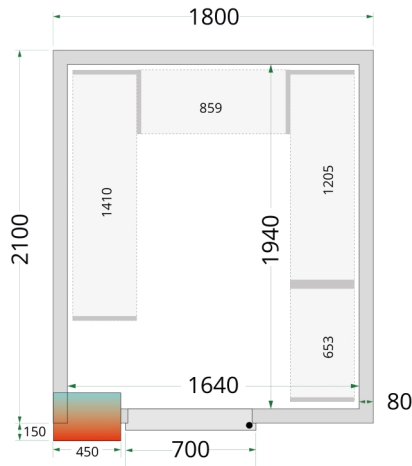

CR 180x210x212 NF

Kølerumspaneler 80 mm

Produktegenskaber

- Kun paneler - uden køleenhed
- Samles vha. nemt låsesystem
- 80 mm isolering i panelerne
- Mange tilpasningsmuligheder
- Nem adgang til produkter
- Lette at samle
- Hylde kan tilkøbes

Solidt håndtag

Låsesystem

Kølerumspaneler med 80 mm isolering - uden gulv

TEFCOLDS kølerumspaneler er nemme at samle vha. et simpelt låsesystem i panelerne. Modul-panelerne kan samles i forskellige konstellationer, hvilket gør, at du kan flytte døren og skræddersy rummet, så det passer til den plads, du har til rådighed. Denne model leveres uden gulv.

Design og materialer		Mål og indhold		Strøm og forbrug	
Dørantal & type	1 hængsl. skummet dør	Intern volumen	m ³	6.49	44075
Eksteriør	Hvid	Vægtykkelse	mm	80	
Interiør	Hvid	Densitet isolering	kg/m ³	42	
Lås	Ja	Brutto-/ Nettovægt	kg	405 / 382	
		Brutto-/ Nettovolumen	l		
		Køling og funktioner		44075	
				Dimensioner	
		Indvendige mål (BxDxH)	mm	1640 x 1940 x 2040	
		Udvendige mål (BxDxH)	mm	1800 x 2100 x 2120	
		Pakkemål (BxDxH)	mm	2200 x 1300 x 1090	
		40' container kapacitet	stk	16	