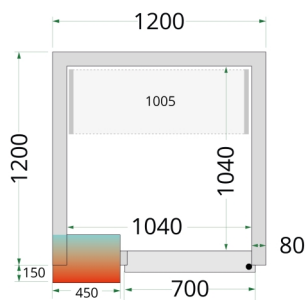

CRPF1212

Kølerum

Produktegenskaber

- Tilslutningsklar efter samling (plug-in)
- Mange tilpasningsmuligheder
- Nem adgang til produkter
- Lette at samle
- Skridsikkert gulv i SS304 rustfrit stål
- 80 mm isolering i panelerne
- Hylde kan tilkøbes
- Rampe kan tilkøbes for at sikre let adgang

Nem, økonomisk og effektiv opbevaring i kølerum

Kølerum er ideelle som plug-in, da opstilling er både hurtig og nem.

Køleenheden er forudmonteret i et panel og kræver ikke ekstra ekspertise. De udskiftelige modulpaneler tillader endda varierende placering af både panelet med køleenheden og panelet med døren.

Kølerummet kan bruges i restauranter, delikatesser, caféer osv. De er en fantastisk måde at skabe optimal og effektiv køleplads til en meget overkommelig pris. Med et kølerum kan der let tilgængelig opbevares mad, mejeriprodukter og drikkevarer.

De mange forskellige kølerumsstørrelser giver rig mulighed for tilpasning efter behov, uanset forhold. Kølerum forfindes både med køl og frys. Hylde er valgfrit og kan tilkøbes. Der kan også tilkøbes en rampe for at få let adgang til kølerummet med et rullebord eller en bakkevogn (kølerummet er ikke egnet til palleløftere).

Vores serie af kølerum og fryserum har et lavt energiforbrug takket være den effektive polyuretanisolering i panelerne kombineret med et energivenligt kølesystem.

Ikke velegnet til udendørsbrug.

Design og materialer		Mål og indhold		Strøm og forbrug	
Dørantal & type	1 hængsl. skummet dør B:580 H:1845	Intern volumen	m³ 2.2	Energiforbrug	kWh/24t 17.93
Maks gulvbelastning	kg/m² 1500	Vægtykkelse	mm 80	Årligt energiforbrug	kWh/år 6545
Eksteriør	Hvid	Densitet isolering	kg/m³ 42	Effekt	W 830
Interiør	Hvid	Temperatur-interval	°C 0 til +8	Spænding / Frekvens	V/Hz 220-240/50
Indvendigt lys	LED	Klimaklasse	5	Lydniveau	dB(A) 60
Lås	Ja	Brutto-/ Nettovægt	kg 275 / 245	Dimensioner Indvendige mål (BxDxH) mm 1040 x 1040 x 2040	
		Brutto-/ Nettovolumen	l