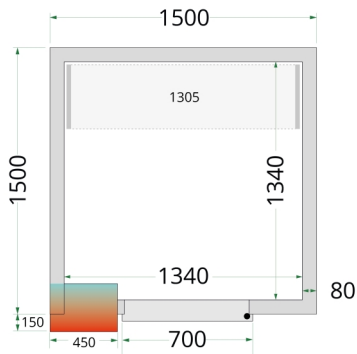

CRPF1515

Kølerum

Produktegenskaber

- Tilslutningsklar efter samling (plug-in)
- Mange tilpasningsmuligheder
- Nem adgang til produkter
- Lette at samle
- Skridsikkert gulv i SS304 rustfrit stål
- 80 mm isolering i panelerne
- Hylde kan tilkøbes
- Rampe kan tilkøbes for at sikre let adgang

Vores serie af kølerum og fryserum har et lavt energiforbrug takket være den effektive polyuretanisolering i panelerne kombineret med et energivenligt kølesystem.

Ikke velegnet til udendørsbrug.

Design og materialer		Mål og indhold		Strøm og forbrug						
Dørantal & type	1 hængsl. skummet dør B:700 H:1845	Intern volumen	m ³	3.66	Energiforbrug	kWh/24t	17.93			
Maks gulvbelastning	kg/m ²	1500	Vægtykkelse	mm	80	Årligt energiforbrug	kWh/år	6545		
Eksteriør	Hvid	Densitet isolering	kg/m ³	42	Temperatur-interval	°C	0 til +8	Effekt	W	830
Interiør	Hvid	Klimaklasse		5	Brutto-/ Nettovægt	kg	309 / 279	Spænding / Frekvens	V/Hz	220-240/50
Indvendigt lys	LED	Brutto-/ Nettovolumen	l					Lydniveau	dB(A)	60
Lås	Ja							Dimensioner		
								Indvendige mål (BxDxH)	mm	1340 x 1340 x 2040

Mål og indhold	
Køling og funktioner	
Termostat, type	Elektronisk
Køling, type	Ventileret
Afrimning, type	Automatisk, varm gas
Kølemiddel	R290
Kølemiddel, mængde g	130
Termometer	Ja

Strøm og forbrug		
Udvendige mål (BxDxH)	mm	1500 x 1500 x 2200
Pakkemål (BxDxH)	mm	2200 x 1300 x 2400
40' container kapacitet	stk	7