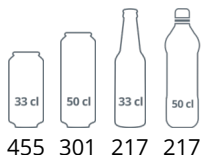

CEV425 BLACK L/H

Flaskekøleskab, venstrehængt dør

Produktegenskaber

- Venstrehængt glasdør
- Sort indvendig og udvendig
- Elegant design
- Fantastisk produktpræsentation
- Ekstra hyldeplads
- LED-lys i dørramme
- Justerbare hylder
- Køling med ventilator

Design og materialer		Mål og indhold		Strøm og forbrug	
Dørantal & type	1 venstrehængslet glasdør	Temperatur-interval	°C +2 til +10	Energiklassificering	D
Sikkerhedsglas	Ja	Klimaklasse	4	Energiforbrug	kWh/24t 2.2
Vendbar dør	Ja	Brutto-/ Nettovægt	kg 80 / 75	Årligt energiforbrug	kWh/år 803
Hylde-antal & type	5 trådhylder, sort	Brutto-/ Nettovolumen	l 372 / 347	Effekt	W 295
Hyldefarve	Sort	Køling og funktioner		Spænding / Frekvens	V/Hz 220-240/50
Hyldedimension	490 x 360 mm	Termostat, type	Mekanisk	Lydniveau	dB(A) 45
Max. belastning på hylde	kg/m ² 196	Køling, type	Med ventilator	Dimensioner	
Fødder / ben	2 justerbare fødder	Afrimning, type	Automatisk	Indvendige mål (BxDxH)	mm 470 x 440 x 1555
Hjul	2 hjul	Kølemiddel	R600a	Udvendige mål (BxDxH)	mm 595 x 640 x 1840
Eksteriør	Sort	Kølemiddel, mængde	g 70	Pakkemål (BxDxH)	mm 665 x 710 x 2000
Interiør	Sort	Termometer	Ja	40' container kapacitet	stk 54
Indvendigt lys	LED i dørramme				
Lås	Ja				