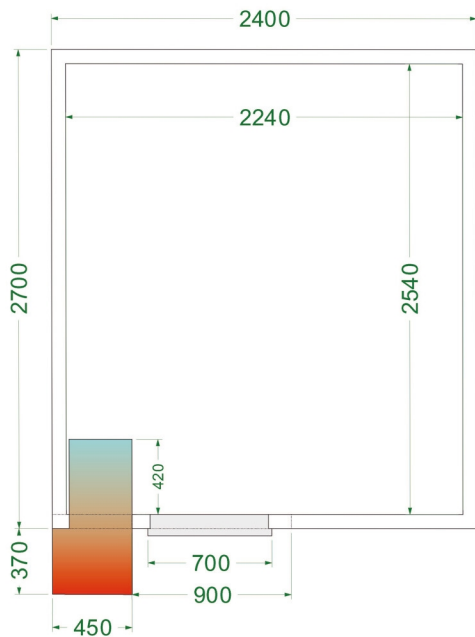

CRPF2427

Kølerum

Produktegenskaber

- Tilslutningsklar efter samling (plug-in)
- Mange tilpasningsmuligheder
- Nem adgang til produkter
- Lette at samle
- Skridsikkert gulv i SS304 rustfrit stål
- 80 mm isolering i panelerne
- Hylde kan tilkøbes
- Rampe kan tilkøbes for at sikre let adgang

Nem, økonomisk og effektiv opbevaring i kølerum

Kølerum er ideelle som plug-in, da opstilling er både hurtig og nem.

Køleenheden er forudmonteret i et panel og kræver ikke ekstra ekspertise. De udskiftelige modulpaneler tillader endda varierende placering af både panelet med køleenheden og panelet med døren.

Kølerummet kan bruges i restauranter, delikatesser, caféer osv. De er en fantastisk måde at skabe optimal og effektiv køleplads til en meget overkommelig pris. Med et kølerum kan der let tilgængelig opbevares mad, mejeriprodukter og drikkevarer.

De mange forskellige kølerumstørrelser giver rig mulighed for tilpasning efter behov, uanset forhold. Kølerum forfindes både med køl og frys. Hylde er valgfrit og kan tilkøbes. Der kan også tilkøbes en rampe for at få let adgang til kølerummet med et rullebord eller en bakkevogn (kølerummet er ikke egnet til palleløftere).

Vores serie af kølerum og fryserum har et lavt energiforbrug takket være den effektive polyuretanisolering i panelerne kombineret med et energivenligt kølesystem.

Ikke velegnet til udendørsbrug.

Design og materialer		Mål og indhold		Strøm og forbrug				
Dørantal & type	1 hængsl. skummet dør B:700 H:1845	Intern volumen	m³	11.6	Energiforbrug	kWh/24t	23.4	
Maks gulvbelastning	kg/m²	1500	Vægttykkelse	mm	80	Årligt energiforbrug	kWh/år	8541
Eksteriør	Hvid	Densitet isolering	kg/m³	42	Effekt	W	910	
Interiør	Hvid	Temperatur-interval	°C	0 til +8	Spænding / Frekvens	V/Hz	220-240/50	
Indvendigt lys	LED	Klimaklasse		5	Lydniveau	dB(A)	60	
Lås	Ja	Brutto-/ Nettovægt	kg	666 / 636	Dimensioner			
		Brutto-/ Nettovolumen	l		Indvendige mål (BxDxH)	mm	2240 x 2540 x 2040