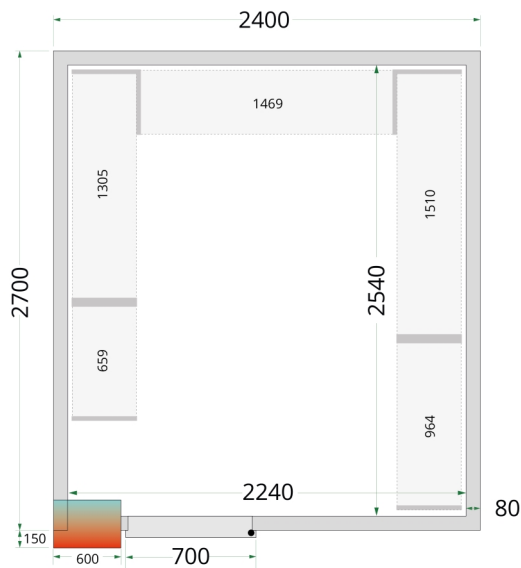

CRPF2427

Kølerum

Produktegenskaber

- Tilslutningsklar efter samling (plug-in)
- Mange tilpasningsmuligheder
- Nem adgang til produkter
- Lette at samle
- Skridsikkert gulv i SS304 rustfrit stål
- 80 mm isolering i panelerne
- Hylde kan tilkøbes
- Rampe kan tilkøbes for at sikre let adgang

Vores serie af kølerum og fryserum har et lavt energiforbrug takket være den effektive polyuretanisolering i panelerne kombineret med et energivenligt kølesystem.

Ikke velegnet til udendørsbrug.

Design og materialer		Mål og indhold		Strøm og forbrug						
Dørantal & type	1 hængsl. skummet dør B:700 H:1845	Intern volumen	m ³	11.6	Energiforbrug	kWh/24t	23.4			
Maks gulvbelastning	kg/m ²	1500	Vægttykkelse	mm	80	Årligt energiforbrug	kWh/år	8541		
Eksteriør	Hvid	Densitet isolering	kg/m ³	42	Temperatur-interval	°C	0 til +8	Effekt	W	910
Interiør	Hvid	Klimaklasse		5	Brutto-/ Nettovægt	kg	666 / 636	Spænding / Frekvens	V/Hz	220-240/50
Indvendigt lys	LED	Brutto-/ Nettovolumen	l		Lydniveau	dB(A)	60	Dimensioner		
Lås	Ja				Indvendige mål (BxDxH)	mm	2240 x 2540 x 2040			

Mål og indhold	
Køling og funktioner	
Termostat, type	Elektronisk
Køling, type	Ventileret
Afrimning, type	Automatisk, varm gas
Kølemiddel	R290
Kølemiddel, mængde g	170
Termometer	Ja

Strøm og forbrug			
Udvendige mål (BxDxH)	mm	2400 x 2700 x 2200	
Pakkemål (BxDxH)	mm	2500 x 1900 x 2400	
40' container kapacitet	stk	8	