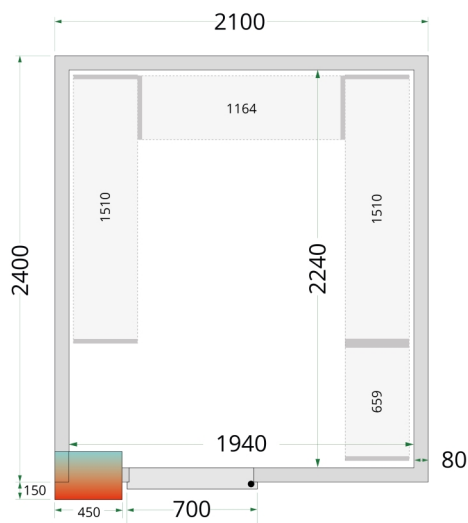

CRPF2124

Kølerum

Produktegenskaber

- Tilslutningsklar efter samling (plug-in)
- Mange tilpasningsmuligheder
- Nem adgang til produkter
- Lette at samle
- Skridsikkert gulv i SS304 rustfrit stål
- 80 mm isolering i panelerne
- Hylde kan tilkøbes
- Rampe kan tilkøbes for at sikre let adgang

Vores serie af kølerum og fryserum har et lavt energiforbrug takket være den effektive polyuretanisolering i panelerne kombineret med et energivenligt kølesystem.

Ikke velegnet til udendørsbrug.

Design og materialer		Mål og indhold		Strøm og forbrug						
Dørantal & type	1 hængsl. skummet dør B:700 H:1845	Intern volumen	m ³	8.87	Energiforbrug	kWh/24t	21.12			
Maks gulvbelastning	kg/m ²	1500	Vægtykkelse	mm	80	Årligt energiforbrug	kWh/år	7709		
Eksteriør	Hvid	Densitet isolering	kg/m ³	42	Temperatur-interval	°C	0 til +8	Effekt	W	905
Interiør	Hvid	Klimaklasse		5	Brutto-/ Nettovægt	kg	535 / 505	Spænding / Frekvens	V/Hz	220-240/50
Indvendigt lys	LED	Brutto-/ Nettovolumen	l		Lydniveau	dB(A)	60	Dimensioner		
Lås	Ja				Indvendige mål (BxDxH)	mm	1940 x 2240 x 2040			

Mål og indhold	
Køling og funktioner	
Termostat, type	Elektronisk
Køling, type	Ventileret
Afrimning, type	Automatisk, varm gas
Kølemiddel	R290
Kølemiddel, mængde g	150
Termometer	Ja

Strøm og forbrug		
Udvendige mål (BxDxH)	mm	2100 x 2400 x 2200
Pakkemål (BxDxH)	mm	2200 x 1900 x 2400
40' container kapacitet	stk	10