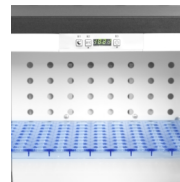

## TM35C

### Minibar

#### Produktegenskaber

- Lavt energiforbrug
- Kompressorstyret kølesystem
- Lavt lydniveau
- Timingsfunktion for optimal gæstekomfort
- SLEEP-mode funktion for lydløs periode
- FAST-cool funktion for umiddelbar nedkøling
- Justerbare hylder, også i dør
- Vendbar, skummet dør
- Indvendigt LED-lys
- Integreret håndtag
- Lås

Display med en knap til hver funktion

Integreret håndtag