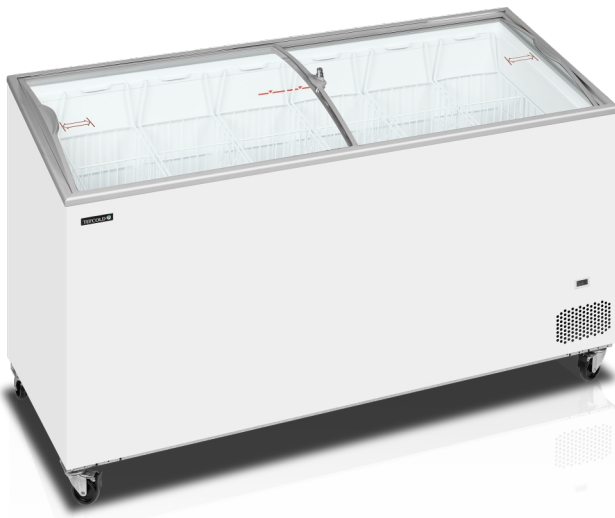

IC551SCEB

Isfryser

Produktegenskaber

- Vinklet glas for bedre præsentation
- Buede skydelåg med lås
- Inklusiv komplet sæt kurve
- Ideel til dekorering
- Digitalt termometer
- Hjul med bremse
- Klimaklasse 5 - velegnet til brug i varme omgivelser

Kurve

Lås

Kummefryser med buet glasskydelåg

IC-SCEB fryseren er en prisvenlig og kompakt displaykummefryser. Den er ideel til start-up virksomheder, sælsalg mv. Kummefryseren er meget stabil og solidt bygget, men er samtidigt monteret med hjul, så den er let at flytte rundt i butikken.

Modellen fås i flere størrelser. Størrelsesvariationen gør, at denne model er særligt velegnet til mindre butikker og delikatesser med begrænset plads såvel som større forretninger, tankstationer, supermarkeder mfl. Alle størrelser er miljøvenlige og kan dekoreres, for at skabe en bedre præsentation af enhedens indhold.

SCEB serien har en lavere front og et buet glasskydelåg for bedre visuel præsentation af fryserens indhold. Dette gør fryseren endnu mere ideel til præsentation af frosne varer, herunder literis og ispinde. Temperaturen kan holdes på omkring -14°C til is eller -21°C til andre frosne madvarer.