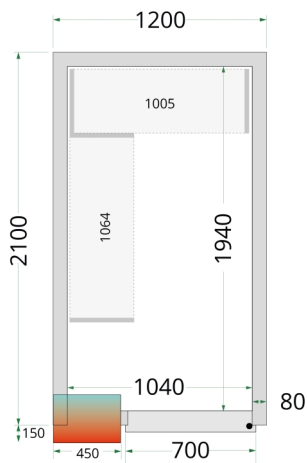

### Kølerum

Vores serie af kølerum og fryserum har et lavt energiforbrug takket være den effektive polyuretanisolering i panelerne kombineret med et energivenligt kølesystem.

Ikke velegnet til udendørsbrug.

Design og materialer		Mål og indhold		Strøm og forbrug						
Dørantal & type	1 hængsl. skummet dør B:580 H:1845	Intern volumen	m <sup>3</sup>	4.1	Energiforbrug	kWh/24t	17.93			
Maks gulvbelastning	kg/m <sup>2</sup>	1500	Vægtykkelse	mm	80	Årligt energiforbrug	kWh/år	6545		
Eksteriør	Hvid	Densitet isolering	kg/m <sup>3</sup>	42	Temperatur-interval	°C	0 til +8	Effekt	W	830
Interiør	Hvid	Klimaklasse		5	Brutto-/ Nettovægt	kg	290 / 260	Spænding / Frekvens	V/Hz	220-240/50
Indvendigt lys	LED	Brutto-/ Nettovolumen	l		Lydniveau	dB(A)	60	Dimensioner		
Lås	Ja	Indvendige mål (BxDxH)	mm	1040 x 1940 x 2040						

Mål og indhold	
Køling og funktioner	
Termostat, type	Elektronisk
Køling, type	Ventileret
Afrimning, type	Automatisk, varm gas
Kølemiddel	R290
Kølemiddel, mængde g	130
Termometer	Ja

Strøm og forbrug		
Udvendige mål (BxDxH)	mm	1200 x 2100 x 2200
Pakkemål (BxDxH)	mm	2200 x 1300 x 2400
40' container kapacitet	stk	14