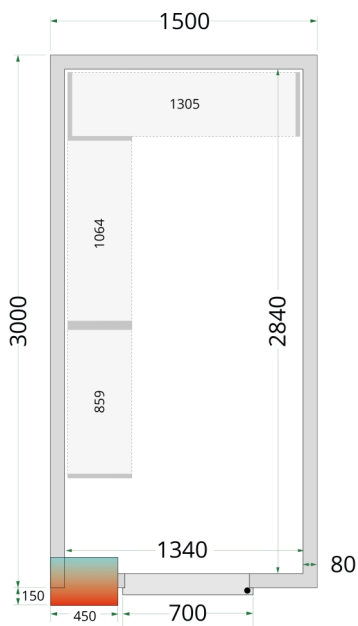

CRPF1530

Kølerum

Produktegenskaber

- Tilslutningsklar efter samling (plug-in)
- Mange tilpasningsmuligheder
- Nem adgang til produkter
- Lette at samle
- Skridsikkert gulv i SS304 rustfrit stål
- 80 mm isolering i panelerne
- Hylde kan tilkøbes
- Rampe kan tilkøbes for at sikre let adgang

Vores serie af kølerum og fryserum har et lavt energiforbrug takket være den effektive polyuretanisolering i panelerne kombineret med et energivenligt kølesystem.

Ikke velegnet til udendørsbrug.

Design og materialer		Mål og indhold		Strøm og forbrug						
Dørantal & type	1 hængsl. skummet dør B:700 H:1845	Intern volumen	m ³	7.76	Energiforbrug	kWh/24t	21.12			
Maks gulvbelastning	kg/m ²	1500	Vægtykkelse	mm	80	Årligt energiforbrug	kWh/år	7709		
Eksteriør	Hvid	Densitet isolering	kg/m ³	42	Temperatur-interval	°C	0 til +8	Effekt	W	905
Interiør	Hvid	Klimaklasse		5	Brutto-/ Nettovægt	kg	352 / 322	Spænding / Frekvens	V/Hz	220-240/50
Indvendigt lys	LED	Brutto-/ Nettovolumen	l		Lydniveau	dB(A)	60	Dimensioner		
Lås	Ja				Indvendige mål (BxDxH)	mm	1340 x 2840 x 2040			

Mål og indhold	
Køling og funktioner	
Termostat, type	Elektronisk
Køling, type	Ventileret
Afrimning, type	Automatisk, varm gas
Kølemiddel	R290
Kølemiddel, mængde g	150
Termometer	Ja

Strøm og forbrug		
Udvendige mål (BxDxH)	mm	1500 x 3000 x 2200
Pakkemål (BxDxH)	mm	2200 x 1900 x 2400
40' container kapacitet	stk	10