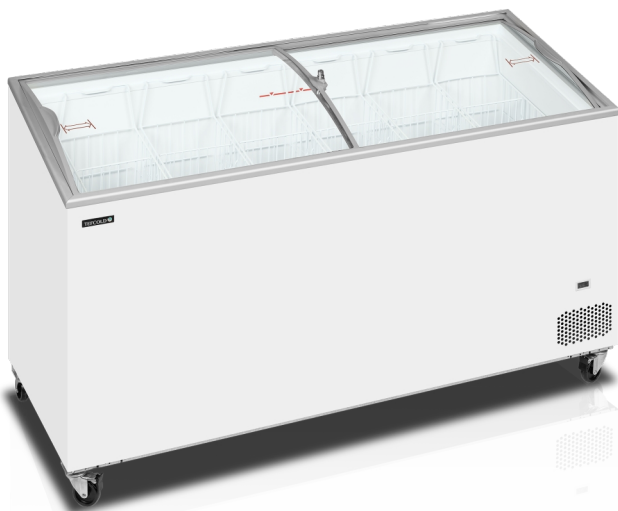

IC501SCEB

Isfryser

Produktegenskaber

- Vinklet glas for bedre præsentation
- Buede skydelåg med lås
- Inklusiv komplet sæt kurve
- Ideel til dekorering
- Digitalt termometer
- Hjul med bremse
- Klimaklasse 5 - velegnet til brug i varme omgivelser

Kummefryser med buet glasskydelåg

IC-SCEB fryseren er en prisvenlig og kompakt displaykummefryser. Den er ideel til start-up virksomheder, sælsalg mv. Kummefryseren er meget stabil og solidt bygget, men er samtidigt monteret med hjul, så den er let at flytte rundt i butikken.

Modellen fås i flere størrelser. Størrelsesvariationen gør, at denne model er særligt velegnet til mindre butikker og delikatesser med begrænset plads såvel som større forretninger, tankstationer, supermarkeder mfl. Alle størrelser er miljøvenlige og kan dekoreres, for at skabe en bedre præsentation af enhedens indhold.

SCEB serien har en lavere front og et buet glasskydelåg for bedre visuel præsentation af fryserens indhold. Dette gør fryseren endnu mere ideel til præsentation af frosne varer, herunder literis og ispinde. Temperaturen kan holdes på omkring -14°C til is eller -21°C til andre frosne madvarer.

Alle størrelserne har glaslåg med lås. For at holde enhederne rene, er de udstyret med afløb til kondensvand.

Design og materialer		Mål og indhold		Strøm og forbrug	
Sikkerhedsglas	Ja	Temperatur-interval °C	-24 til -14	Energiklassificering	D
Antal låg & type	2 buede, hærdede glasskydelåg	Klimaklasse	5	Energiforbrug kWh/24t	2.55
Kurve-antal & type	6 Trådkurve, hvid	Brutto-/ Nettovægt kg	85 / 72	Årligt energiforbrug kWh/år	929
Max antal kurve	stk 6	Brutto-/ Nettovolumen l	427 / 398	Effekt W	191
Hjul	4 hjul, 2 med bremse	Køling og funktioner		Spænding / Frekvens V/Hz	220-240/50
Eksteriør	Hvid	Termostat, type	Mekanisk	Lydniveau dB(A)	45
Interiør	Hvidlakeret stål	Køling, type	Statisk	Dimensioner	
Lås	Ja	Afrimning, type	Manuel	Indvendige mål (BxDxH) mm	1420 x 495 x 710
		Kølemiddel	R290	Udvendige mål (BxDxH) mm	1550 x 615 x 949
		Kølemiddel, mængde g	110	Pakkemål (BxDxH) mm	1640 x 750 x 1010
		Termometer	Ja	40' container kapacitet stk	42