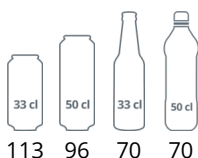

DB106H

Backbar / Bar køleskab